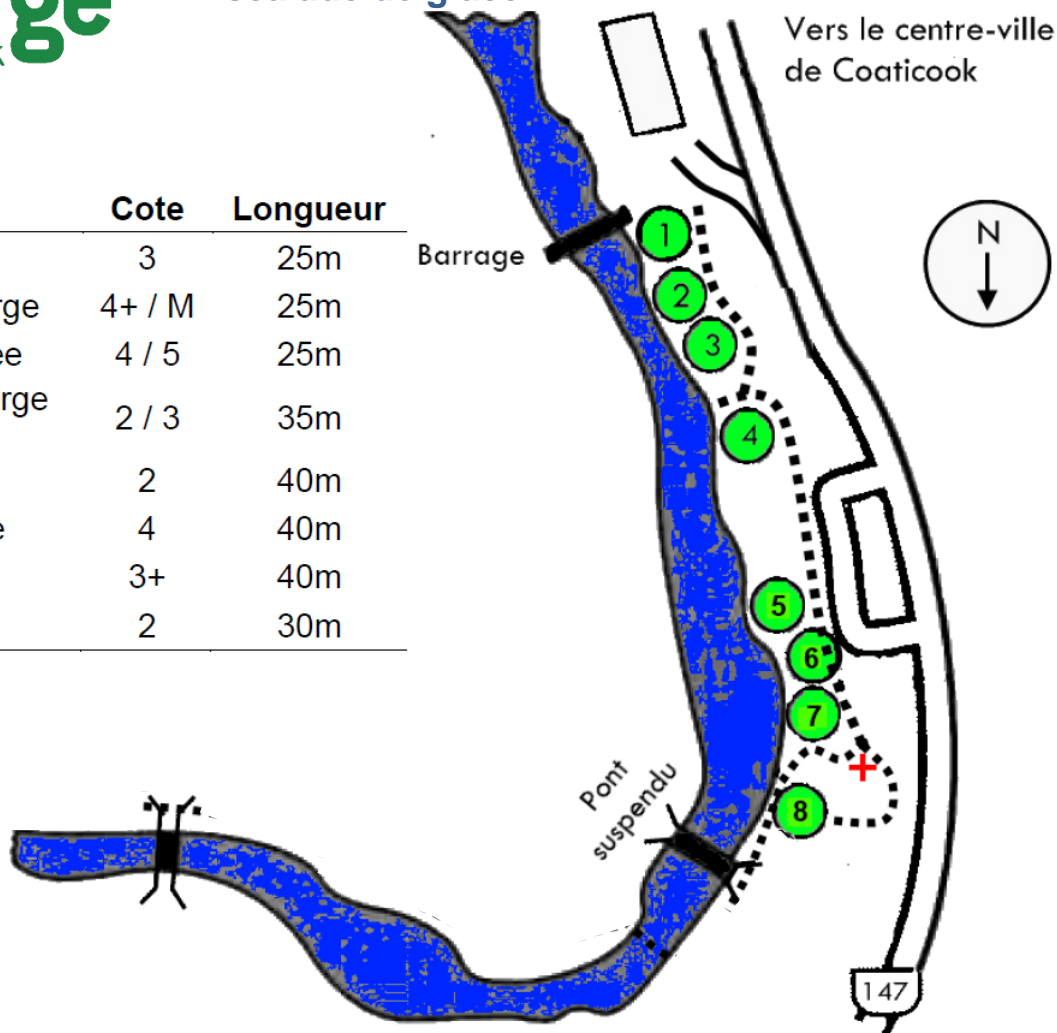

## Escalade de glace

No	Nom	Cote	Longueur
1	Lola	3	25m
2	Le mal de gorge	4+ / M	25m
3	La gorge irritée	4 / 5	25m
4	Le soutien-gorge / L'égorgeuse	2 / 3	35m
5	Slush Puppy	2	40m
6	Avale ta pilule	4	40m
7	L'engorgé	3+	40m
8	La gorgeuse	2	30m

S'il vous plait, veuillez emprunter les sentiers situés à l'intérieur des clôtures du Parc de la Gorge de Coaticook pour ne pas passer sur les terrains de l'usine.